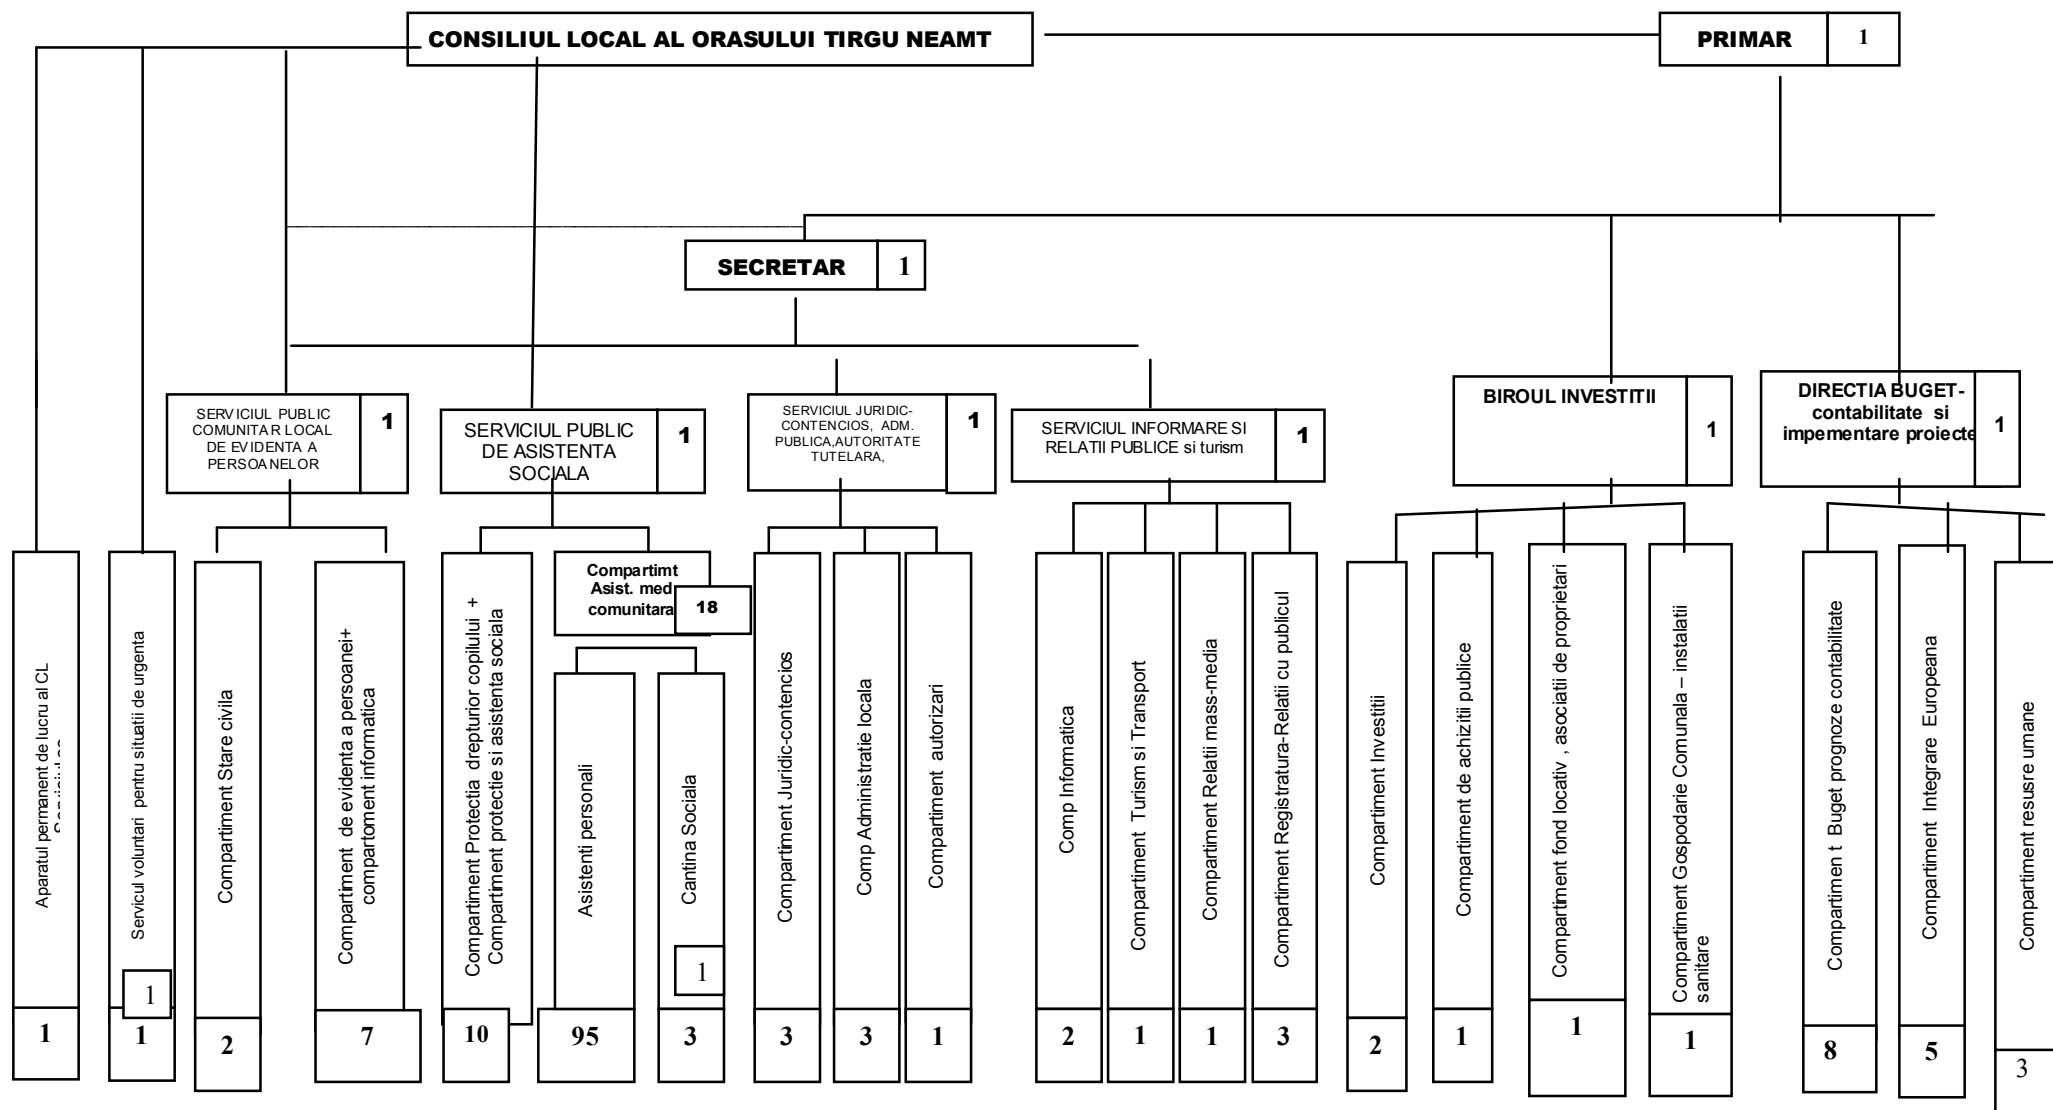

Structura organizatorică a Primăriei oraşului Tîrgu Neamţ şi a serviciilor subordonate

| | | | | | |
|---------------|------------|----------|-------------------------|-----------|----------|
| TOTAL GENERAL | DEMINITARI | SECRETAR | Total posturi, din care | | |
| | | | TOTAL | CONDUCERE | EXECUTIE |
| 298 | 2 | 1 | 295 | 20 | 275 |